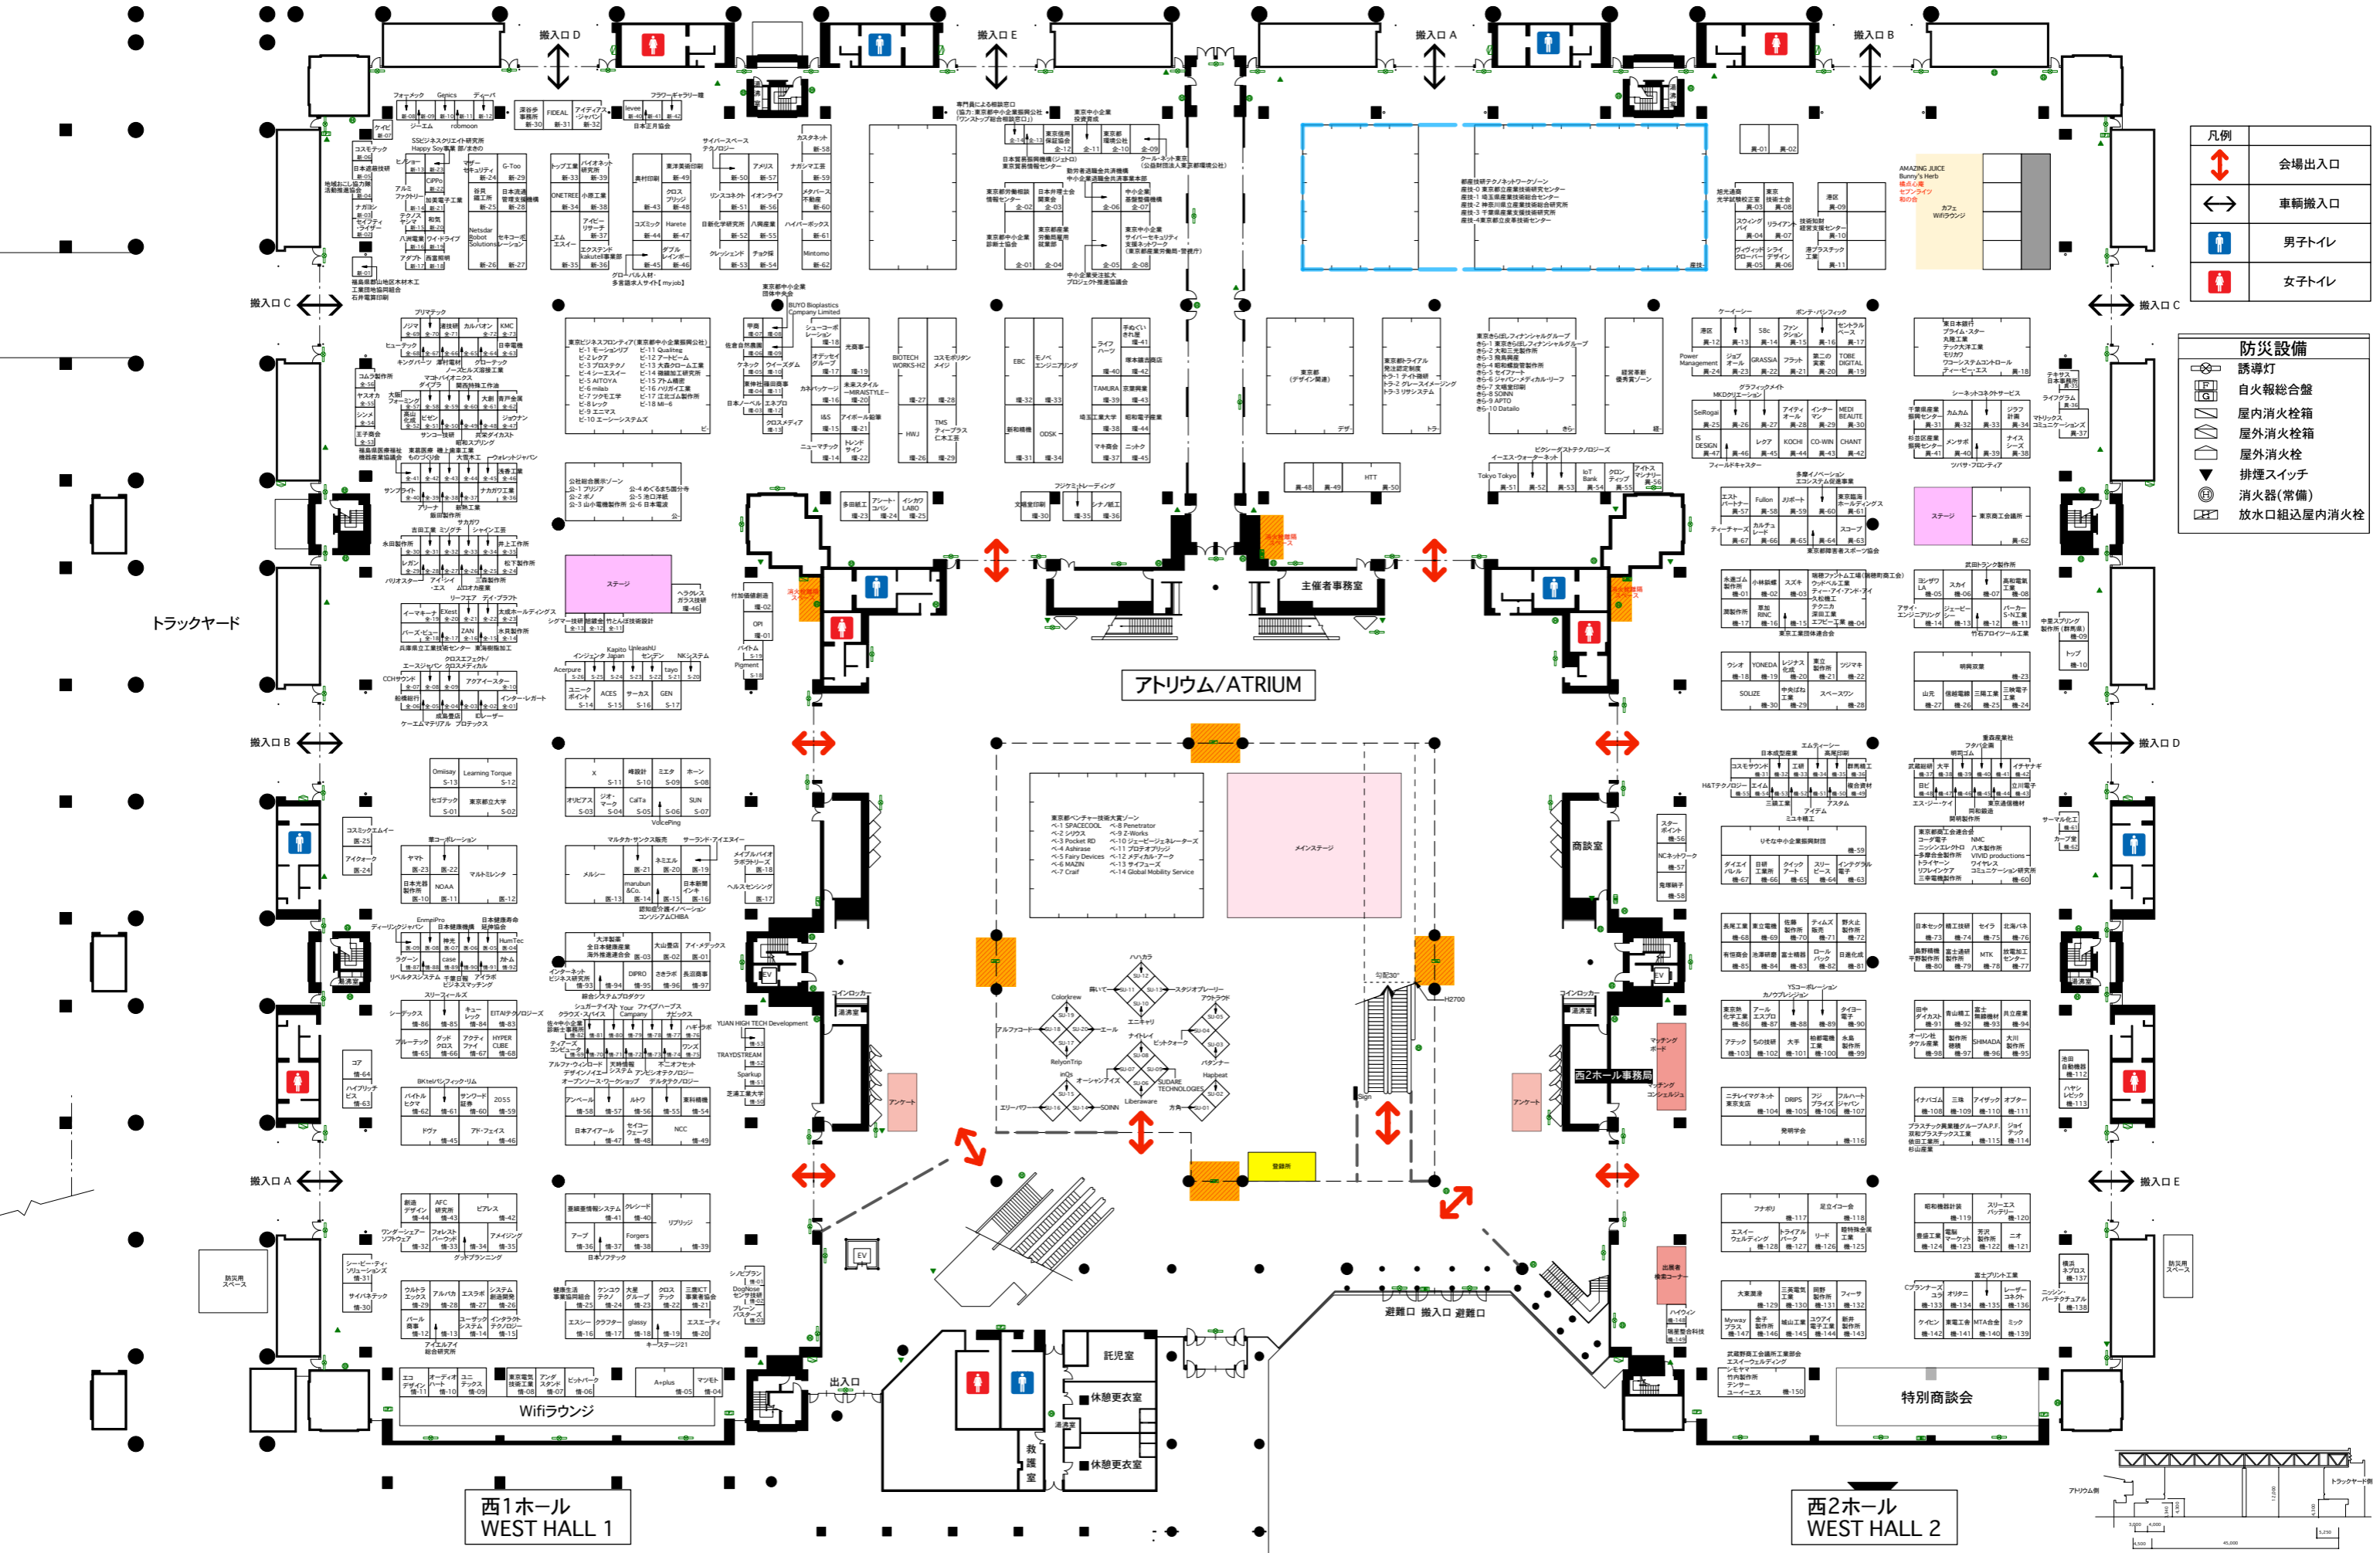

トラックヤード

凡例

	会場出入口
	車輛搬入口
	男子トイレ
	女子トイレ

防災設備

	誘導灯
	自火報知合盤
	屋内消火栓箱
	屋外消火栓箱
	屋外消火栓
	排煙スイッチ
	消火器(常備)
	放水口組込屋内消火栓

西1ホール WEST HALL 1

西2ホール WEST HALL 2